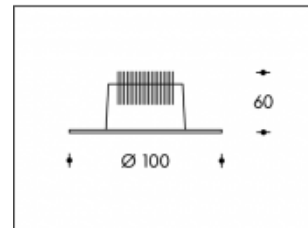

**2700K DALI DIMMABLE Calpe 10W 750lm CRI >85****SHARP**

<b>Artikelnummer</b>	111916D
<b>Farbe</b>	Weiß
<b>Gesamtverbrauch (LED + Treiber)</b>	11,5W
<b>Licht Farbe</b>	2700K
<b>Lumen output</b>	750lm
<b>CRI</b>	>85
<b>Ausstrahlwinkel</b>	45°
<b>Deckenausschnitt</b>	85mm
<b>IP-waarde</b>	IP44