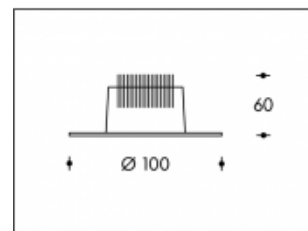

3000K 1-10V DIMMABLE Calpe 10W 800lm CRI >85**SHARP**

Artikelnummer	111915V
Farbe	Weiß
Gesamtverbrauch (LED + Treiber)	11,5W
Licht Farbe	3000K
Lumen output	800lm
CRI	>85
Ausstrahlwinkel	45°
Deckenausschnitt	85mm
IP-waarde	IP44