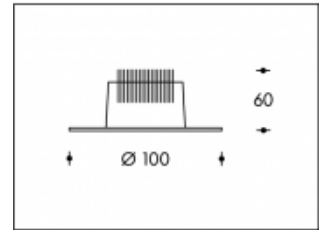

3000K Calpe 10W 800lm CRI >85**SHARP**

Artikelnummer	111915
Farbe	Weiß
Gesamtverbrauch (LED + Treiber)	11,5W
Licht Farbe	3000K
Lumen output	800lm
CRI	>85
Ausstrahlwinkel	45°
Deckenausschnitt	85mm
IP-waarde	IP44