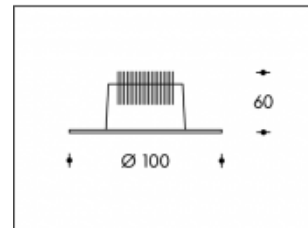

3000K DALI DIMMABLE Calpe 10W 800lm CRI >85**SHARP**

Artikelnummer	111915D
Farbe	Weiß
Gesamtverbrauch (LED + Treiber)	11,5W
Licht Farbe	3000K
Lumen output	800lm
CRI	>85
Ausstrahlwinkel	45°
Deckenausschnitt	85mm
IP-waarde	IP44