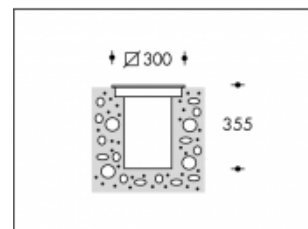

## 3000K Glasgow Asym. 150W CDM-T Eckig Grau

<b>Artikelnummer</b>	103633C
<b>Farbe</b>	Grau
<b>Gesamtverbrauch (LED + Treiber)</b>	160W
<b>Licht Farbe</b>	3000K
<b>Lumen output</b>	13200lm
<b>CRI</b>	>85
<b>Ausstrahlwinkel</b>	Asymmetrisch
<b>IP-waarde</b>	IP67