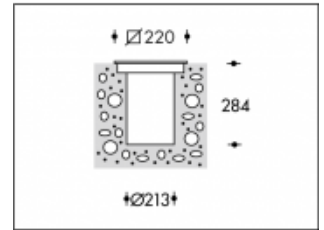

3000K Liverpool 35W CDM-T Eckig Grau

Artikelnummer	103621C
Farbe	Grau
Gesamtverbrauch (LED + Treiber)	39W
Licht Farbe	3000K
Lumen output	4000lm
CRI	>85
Ausstrahlwinkel	45°
IP-waarde	IP67