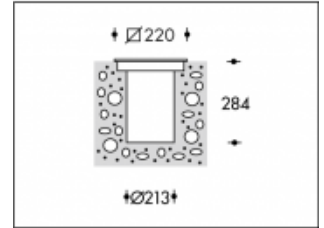

## 3000K Liverpool 70W CDM-T Eckig Grau

<b>Artikelnummer</b>	103623C
<b>Farbe</b>	Grau
<b>Gesamtverbrauch (LED + Treiber)</b>	74W
<b>Licht Farbe</b>	3000K
<b>Lumen output</b>	8000lm
<b>CRI</b>	>85
<b>Ausstrahlwinkel</b>	45°
<b>IP-waarde</b>	IP67