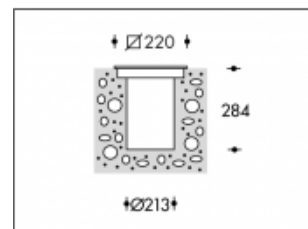

3000K Liverpool Asym. 70W CDM-T Eckig Grau

Artikelnummer	103627C
Farbe	Grau
Gesamtverbrauch (LED + Treiber)	74W
Licht Farbe	3000K
Lumen output	8000lm
CRI	>85
Ausstrahlwinkel	Asymmetrisch
IP-waarde	IP67