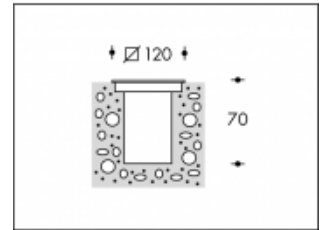

## Brighton 7W ESL Quadratisch Grau

<b>Artikelnummer</b>	103601
<b>Farbe</b>	Grau
<b>Gesamtverbrauch (LED + Treiber)</b>	9W
<b>Licht Farbe</b>	3000K
<b>Lumen output</b>	-
<b>CRI</b>	>85
<b>Ausstrahlwinkel</b>	-
<b>IP-waarde</b>	IP67