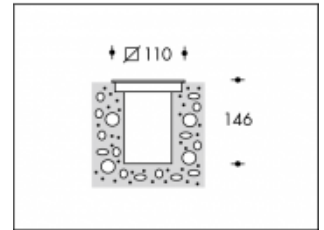

## Harwich 5W LED GU10 2700K Eckig Grau

<b>Artikelnummer</b>	103636C
<b>Farbe</b>	Grau
<b>Gesamtverbrauch (LED + Treiber)</b>	5W
<b>Licht Farbe</b>	2700K
<b>Lumen output</b>	370lm
<b>CRI</b>	>85
<b>Ausstrahlwinkel</b>	-
<b>IP-waarde</b>	IP67