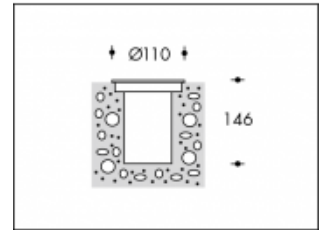

Norwich 4W LED 4000K Rund Grau

Artikelnummer	103641
Farbe	Grau
Gesamtverbrauch (LED + Treiber)	5W
Licht Farbe	4000K
Lumen output	250lm
CRI	>85
Ausstrahlwinkel	-
IP-waarde	IP67