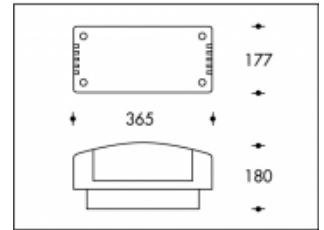

3000K Belfast 70W CDM-TD Anthrazit

Artikelnummer	103648C
Farbe	Anthrazit
Gesamtverbrauch (LED + Treiber)	78W
Licht Farbe	3000K
Lumen output	6800lm
CRI	>85
Ausstrahlwinkel	-
IP-waarde	IP67