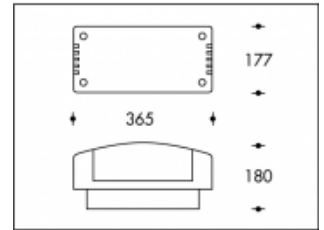

## 3000K Belfast 70W CDM-TD Grau

<b>Artikelnummer</b>	103647C
<b>Farbe</b>	Grau
<b>Gesamtverbrauch (LED + Treiber)</b>	78W
<b>Licht Farbe</b>	3000K
<b>Lumen output</b>	6800lm
<b>CRI</b>	>85
<b>Ausstrahlwinkel</b>	-
<b>IP-waarde</b>	IP67