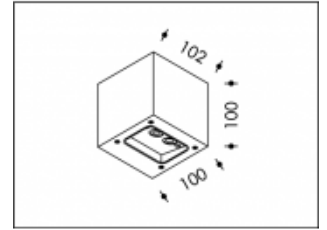

3000K Demitrio 6x1W Grau

Artikelnummer	15560
Farbe	Grau
Gesamtverbrauch (LED + Treiber)	7W
Licht Farbe	3000K
Lumen output	-
CRI	>85
Ausstrahlwinkel	-
IP-waarde	IP55