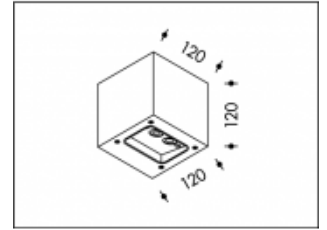

## 3000K Demitrio 8x1W Grau

<b>Artikelnummer</b>	15562
<b>Farbe</b>	Grau
<b>Gesamtverbrauch (LED + Treiber)</b>	9W
<b>Licht Farbe</b>	3000K
<b>Lumen output</b>	-
<b>CRI</b>	>85
<b>Ausstrahlwinkel</b>	-
<b>IP-waarde</b>	IP55