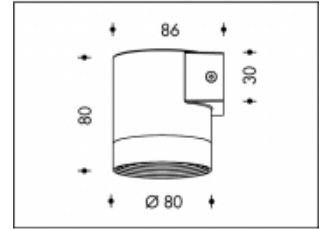

## 3000K Giovanni 3W Grau

<b>Artikelnummer</b>	15566
<b>Farbe</b>	Grau
<b>Gesamtverbrauch (LED + Treiber)</b>	4W
<b>Licht Farbe</b>	3000K
<b>Lumen output</b>	-
<b>CRI</b>	>85
<b>Ausstrahlwinkel</b>	-
<b>IP-waarde</b>	IP55