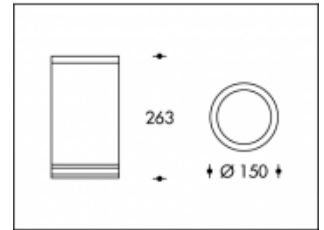

3000K Hamburg 35W CDM-T Anthrazit

Artikelnummer	103557C
Farbe	Anthrazit
Gesamtverbrauch (LED + Treiber)	39W
Licht Farbe	3000K
Lumen output	4000lm
CRI	>85
Ausstrahlwinkel	45°
IP-waarde	IP67