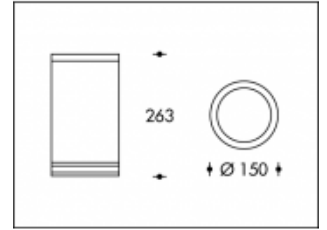

3000K Hamburg 35W CDM-T Grau

Artikelnummer	103554C
Farbe	Grau
Gesamtverbrauch (LED + Treiber)	39W
Licht Farbe	3000K
Lumen output	4000lm
CRI	>85
Ausstrahlwinkel	45°
IP-waarde	IP67