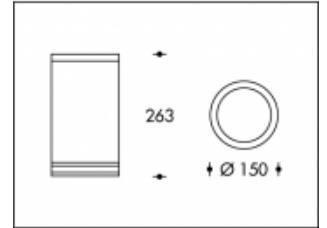

## 3000K Hamburg 70W CDM-T Anthrazit

<b>Artikelnummer</b>	103558C
<b>Farbe</b>	Anthrazit
<b>Gesamtverbrauch (LED + Treiber)</b>	74W
<b>Licht Farbe</b>	3000K
<b>Lumen output</b>	8000lm
<b>CRI</b>	>85
<b>Ausstrahlwinkel</b>	45°
<b>IP-waarde</b>	IP67