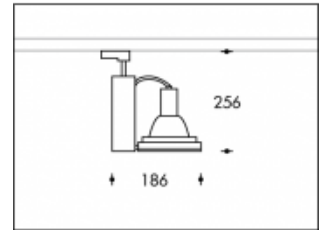

35W/830 CDM-TC Grau Genua Bulb of Philips

**PHILIPS**

Artikelnummer	103794S83
Farbe	Grau
Gesamtverbrauch (LED + Treiber)	39W
Licht Farbe	3000K
Lumen output	3300lm
CRI	>80
Ausstrahlwinkel	45°
IP-waarde	IP20