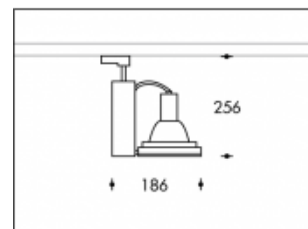

35W/930 CDM-TC Genua Grau Elite Philips

**PHILIPS**

Artikelnummer	103794S93
Farbe	Grau
Gesamtverbrauch (LED + Treiber)	39W
Licht Farbe	3000K
Lumen output	4000lm
CRI	>90
Ausstrahlwinkel	45°
IP-waarde	IP20