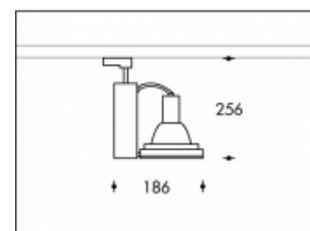

70W/930 CDM-TC Grau Genua Bulb of Philips

**PHILIPS**

Artikelnummer	103795S83
Farbe	Grau
Gesamtverbrauch (LED + Treiber)	74W
Licht Farbe	3000K
Lumen output	6500lm
CRI	>80
Ausstrahlwinkel	45°
IP-waarde	IP20