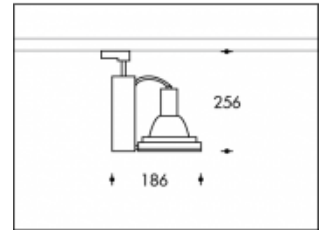

70W/930 CDM-TC Grau Genua Elite Philips**PHILIPS**

Artikelnummer	103795S93
Farbe	Grau
Gesamtverbrauch (LED + Treiber)	74W
Licht Farbe	3000K
Lumen output	7800lm
CRI	>90
Ausstrahlwinkel	45°
IP-waarde	IP20