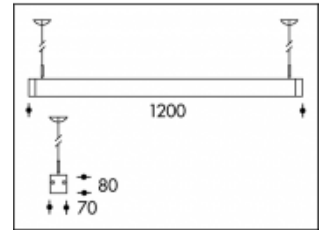

1x 28W/54W T5 Grau Giorgio

Artikelnummer	15620
Farbe	Grau
Gesamtverbrauch (LED + Treiber)	30W / 55W
Licht Farbe	3000-4000K
Lumen output	2600lm / 4450lm
CRI	>80
Ausstrahlwinkel	60°
IP-waarde	IP20