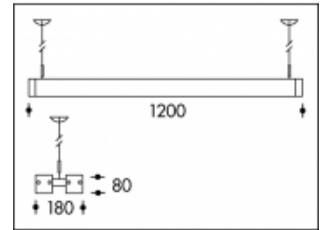

2x 28W/54W T5 Grau Giorgio

Artikelnummer	15626
Farbe	Grau
Gesamtverbrauch (LED + Treiber)	60W / 110W
Licht Farbe	3000-4000K
Lumen output	5200lm / 8900lm
CRI	>80
Ausstrahlwinkel	60°
IP-waarde	IP20