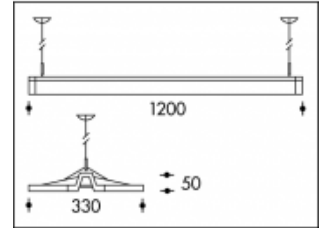

2x 28W/54W T5 Grau Guido

Artikelnummer	15610
Farbe	Grau
Gesamtverbrauch (LED + Treiber)	60W / 110W
Licht Farbe	3000-4000K
Lumen output	5200lm / 8900lm
CRI	>90
Ausstrahlwinkel	60°
IP-waarde	IP20