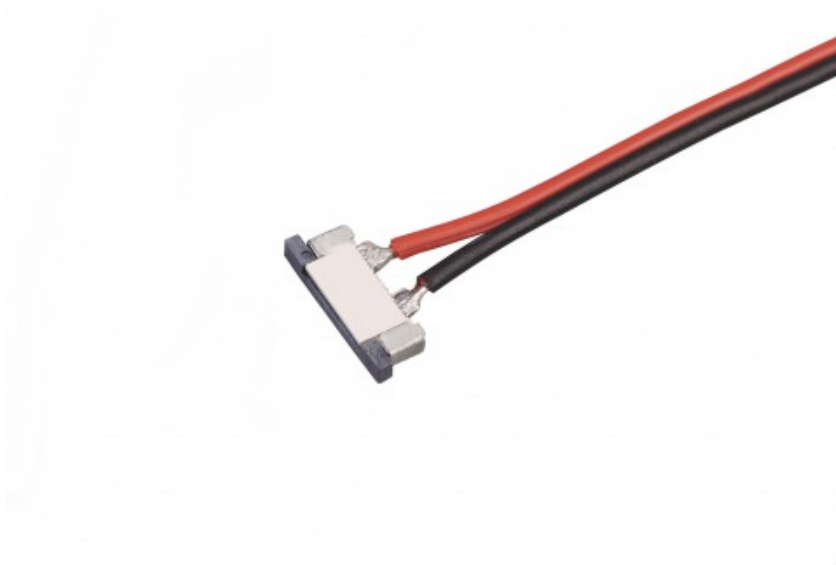

konnektor mit kabel

Artikelnummer

127060

Konnektor mit kabel