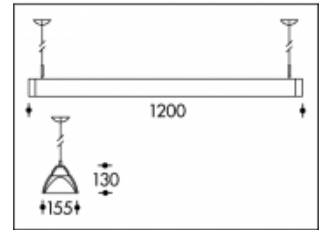

**1x 28W/54W T5 Grijs Lazlo**

<b>Artikelnummer</b>	15640
<b>Farbe</b>	Grau
<b>Gesamtverbrauch</b>	28W / 54W
<b>Licht Farbe</b>	3000-4000K
<b>Lumen output</b>	5200lm / 8900lm
<b>CRI</b>	>80
<b>Ausstrahlwinkel</b>	60°
<b>IP-waarde</b>	IP20