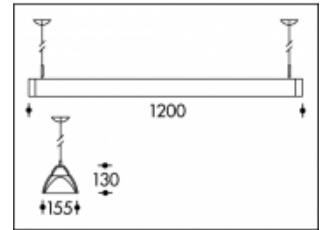

2x 28W/54W T5 Grau Lazlo

Artikelnummer	15650
Farbe	Grau
Gesamtverbrauch	60W / 110W
Licht Farbe	3000-4000K
Lumen output	5200lm / 8900lm
CRI	>80
Ausstrahlwinkel	60°
IP-waarde	IP20