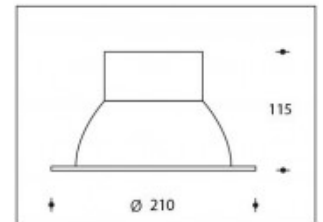

**3000K LINZ 18W 2000lm CRI >90****PHILIPS**

<b>Artikelnummer</b>	111782
<b>Farbe</b>	Weiß
<b>Gesamtverbrauch (LED + Treiber)</b>	15W SLM Gen7
<b>Licht Farbe</b>	3000K
<b>Lumen output</b>	2000lm
<b>CRI</b>	>90
<b>Ausstrahlwinkel</b>	50°
<b>Deckenausschnitt</b>	195mm
<b>IP-waarde</b>	IP20