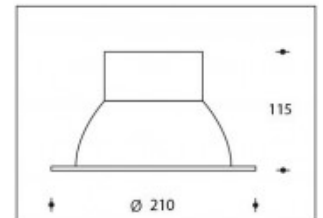

3000K LINZ 24W 3000lm CRI >90**PHILIPS**

Artikelnummer	111787
Farbe	Weiß
Gesamtverbrauch (LED + Treiber)	26W SLM Gen7
Licht Farbe	3000K
Lumen output	3000lm
CRI	>90
Ausstrahlwinkel	50°
Deckenausschnitt	195mm
IP-waarde	IP20