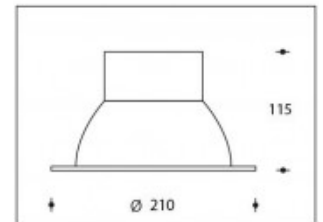

4000K DALI LINZ 15W 2000lm CRI >90

PHILIPS

Artikelnummer	111785D
Farbe	Weiß
Gesamtverbrauch (LED + Treiber)	15W SLM Gen7
Licht Farbe	4000K
Lumen output	2000lm
CRI	>90
Ausstrahlwinkel	50°
Deckenausschnitt	195mm
IP-waarde	IP20
Dim System	DALI