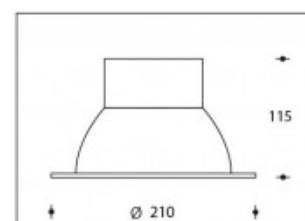

**4000K LINZ 15W 2000lm CRI >90****PHILIPS**

<b>Artikelnummer</b>	111785
<b>Farbe</b>	Weiß
<b>Gesamtverbrauch (LED + Treiber)</b>	15W SLM Gen7
<b>Licht Farbe</b>	4000K
<b>Lumen output</b>	2000lm
<b>CRI</b>	>90
<b>Ausstrahlwinkel</b>	50°
<b>Deckenausschnitt</b>	195mm
<b>IP-waarde</b>	IP20