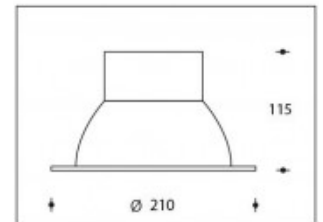

4000K LINZ 24W 3000lm CRI >90**PHILIPS**

Artikelnummer	111790
Farbe	Weiß
Gesamtverbrauch (LED + Treiber)	24W SLM Gen7
Licht Farbe	4000K
Lumen output	3000lm
CRI	>90
Ausstrahlwinkel	50°
Deckenausschnitt	195mm
IP-waarde	IP20