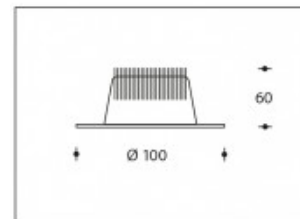

**2000-2800K DIMTONE TRIAC Madrid 10W 800lm CRI >85****SHARP**

<b>Artikelnummer</b>	111912T
<b>Farbe</b>	Weiß
<b>Gesamtverbrauch (LED + Treiber)</b>	11,5W
<b>Licht Farbe</b>	2000-2800K
<b>Lumen output</b>	700lm
<b>CRI</b>	>85
<b>Ausstrahlwinkel</b>	45°
<b>Deckenausschnitt</b>	85mm
<b>IP-waarde</b>	IP44