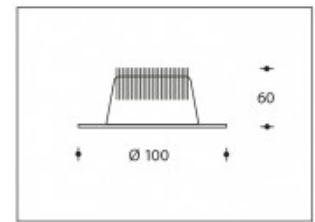

2700K 1-10V DIMMABLE Madrid 10W 800lm CRI >85**SHARP**

Artikelnummer	111911V
Farbe	Weiß
Gesamtverbrauch (LED + Treiber)	11,5W
Licht Farbe	3000K
Lumen output	750lm
CRI	>85
Ausstrahlwinkel	45°
Deckenausschnitt	85mm
IP-waarde	IP44