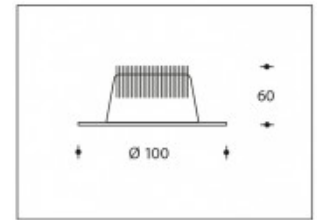

2700K Madrid 10W 750lm CRI >85**SHARP**

Artikelnummer	111911
Farbe	Weiß
Gesamtverbrauch (LED + Treiber)	11,5W
Licht Farbe	2700K
Lumen output	750lm
CRI	>85
Ausstrahlwinkel	45°
Deckenausschnitt	85mm
IP-waarde	IP44