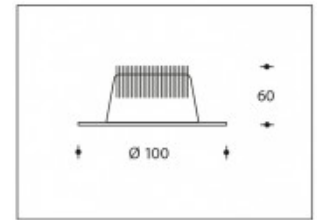

3000K 1-10V Dimmable Madrid 10W 800lm CRI >85**SHARP**

| | |
|--|---------|
| Artikelnummer | 111910V |
| Farbe | Weiß |
| Gesamtverbrauch (LED + Treiber) | 11,5W |
| Licht Farbe | 3000K |
| Lumen output | 800lm |
| CRI | >85 |
| Ausstrahlwinkel | 45° |
| Deckenausschnitt | 85mm |
| IP-waarde | IP44 |