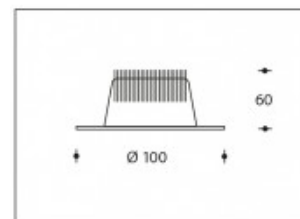

3000K Dali Dimmable Madrid 10W 800lm CRI >85**SHARP**

Artikelnummer	111910D
Farbe	Weiß
Total Power consumption (LED + Driver)	11,5W
Licht Farbe	3000K
Lumen output	800lm
CRI	>85
Ausstrahlwinkel	45°
Deckenausschnitt	85mm
IP-waarde	IP44