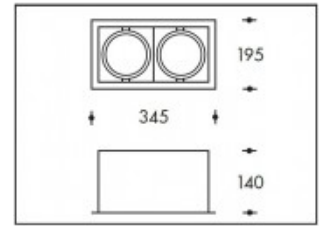

2700K Miami Grey L2 2x26W 3150lm CRI >90**PHILIPS**

Artikelnummer	399690
Farbe	Grau
Leistung LED	30W
Type LED	PHILIPS Fortimo SLM Gen7
Licht Farbe	2700K
Lumen output	3150lm (Max 3500lm)
CRI	>90
Ausstrahlwinkel	24°
Deckenausschnitt	170x170mm
IP-waarde	IP20