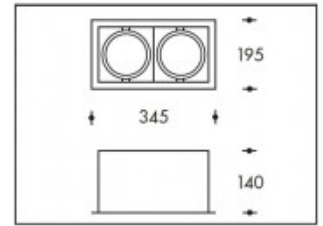

3000K Miami Grey L2 2x26W 3250lm Warm Premium White CRI >90**PHILIPS**

Artikelnummer	399692
Farbe	Grau
Leistung LED	60W
Type LED	PHILIPS Fortimo SLM Gen7
Licht Farbe	3000K Warm Premium White
Lumen output	2x3250lm (Max 3800lm)
CRI	>90
Ausstrahlwinkel	24°
Deckenausschnitt	315x160mm
IP-waarde	IP20