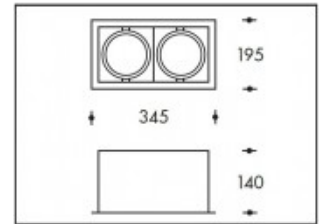

3000K Miami Grey L2 2x26W 3950lm CRI >85**PHILIPS**

Artikelnummer	399691
Farbe	Grau
Leistung LED	30W
Type LED	PHILIPS Fortimo SLM Gen7
Licht Farbe	3000K
Lumen output	3950lm (Max 4500lm)
CRI	>85
Ausstrahlwinkel	24°
Deckenausschnitt	170x170mm
IP-waarde	IP20