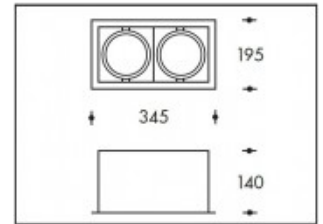

3500K Miami Grey L2 2x26W 3450lm Neutral Premium White CRI >90

**PHILIPS**

Artikelnummer	399693
Farbe	Grau
Leistung LED	60W
Type LED	PHILIPS Fortimo SLM Gen7
Licht Farbe	3500K Neutral Premium White
Lumen output	2x3450lm (Max 3800lm)
CRI	>90
Ausstrahlwinkel	24°
Deckenausschnitt	315x160mm
IP-waarde	IP20