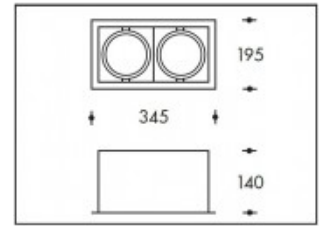

2700K Miami White L2 2x26W 3150lm CRI >90**PHILIPS**

Artikelnummer	399790
Farbe	Weiss
Leistung LED	60W
Type LED	PHILIPS Fortimo SLM Gen7
Licht Farbe	2700K
Lumen output	2x3150m (Max 3500lm)
CRI	>90
Ausstrahlwinkel	24°
Deckenausschnitt	315x160mm
IP-waarde	IP20