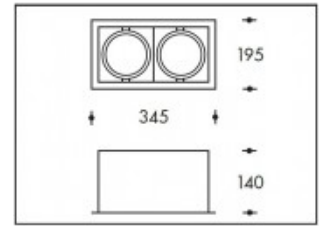

3000K Miami White L2 2x26W 3250lm Premium White CRI >90

PHILIPS

Artikelnummer	399792
Farbe	Weiss
Leistung LED	60W
Type LED	PHILIPS Fortimo SLM Gen7
Licht Farbe	3000K Warm Premium White
Lumen output	2x3250lm (Max 3700lm)
CRI	>90
Ausstrahlwinkel	24°
Deckenausschnitt	315x160mm
IP-waarde	IP20