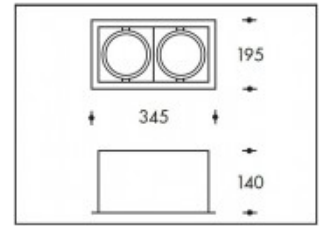

**3000K Miami White L2 2x26W 3950lm CRI >85****PHILIPS**

<b>Artikelnummer</b>	399791
<b>Farbe</b>	Weiss
<b>Leistung LED</b>	30W
<b>Type LED</b>	PHILIPS Fortimo SLM Gen7
<b>Licht Farbe</b>	3000K
<b>Lumen output</b>	3950lm (Max 4500lm)
<b>CRI</b>	>85
<b>Ausstrahlwinkel</b>	24°
<b>Deckenausschnitt</b>	170x170mm
<b>IP-waarde</b>	IP20