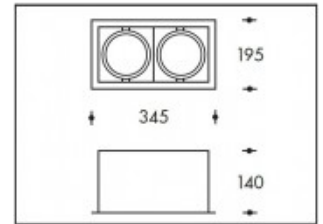

**3500K Miami White L2 2x26W 3450lm Premium White CRI >90****PHILIPS**

<b>Artikelnummer</b>	399793
<b>Farbe</b>	Weiss
<b>Leistung LED</b>	60W
<b>Type LED</b>	PHILIPS Fortimo SLM Gen7
<b>Licht Farbe</b>	3500K Warm Premium White
<b>Lumen output</b>	2x3450lm (Max 3800lm)
<b>CRI</b>	>90
<b>Ausstrahlwinkel</b>	24°
<b>Deckenausschnitt</b>	315x160mm
<b>IP-waarde</b>	IP20