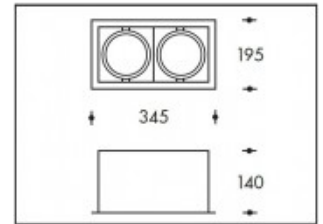

4000K Miami White L2 2x26W 3550lm Cool Premium White CRI >90**PHILIPS**

Artikelnummer	399794
Farbe	Weiss
Leistung LED	60W
Type LED	PHILIPS Fortimo SLM Gen7
Licht Farbe	4000K Neutral Premium White
Lumen output	2x3550lm (Max 4000lm)
CRI	>90
Ausstrahlwinkel	24°
Deckenausschnitt	315x160mm
IP-waarde	IP20