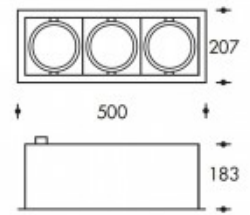

2700K Miami White L3 3x26W 3150lm CRI >90**PHILIPS**

Artikelnummer	399810
Farbe	Weiss
Leistung LED	90W
Type LED	PHILIPS Fortimo SLM Gen7
Licht Farbe	2700K
Lumen output	3x3150m (Max 3500lm)
CRI	>90
Ausstrahlwinkel	24°
Deckenausschnitt	465x160mm
IP-waarde	IP20