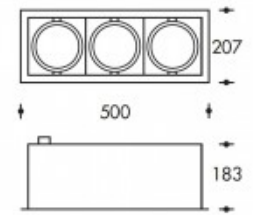

3000K Miami White L3 3x26W 3250lm Warm Premium White CRI >90

**PHILIPS**

Artikelnummer	399812
Farbe	Weiss
Leistung LED	90W
Type LED	PHILIPS Fortimo SLM Gen7
Licht Farbe	3000K Warm Premium White
Lumen output	3x3250lm (Max 3700lm)
CRI	>90
Ausstrahlwinkel	24°
Deckenausschnitt	465x160mm
IP-waarde	IP20